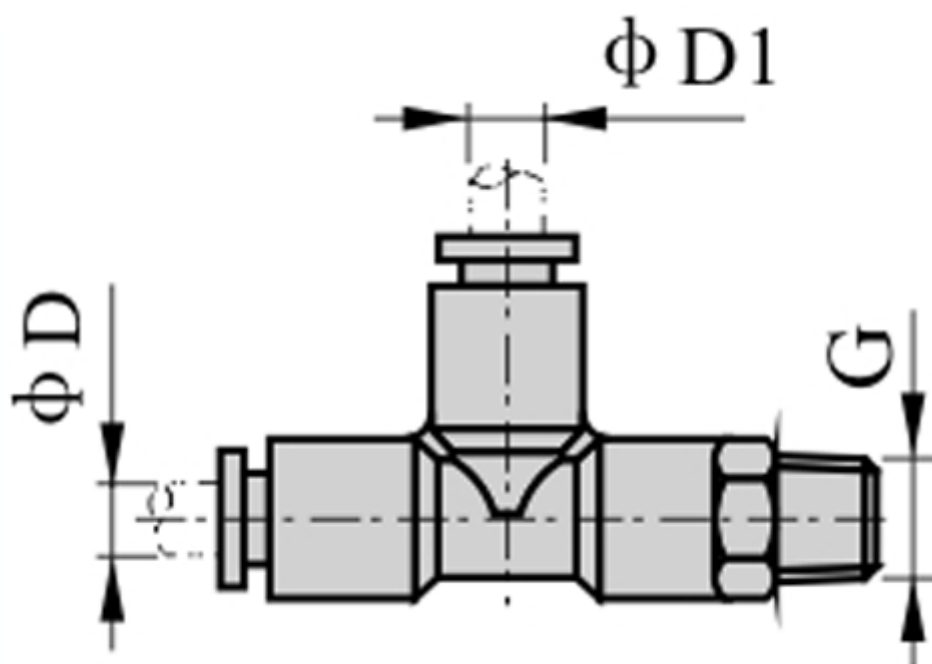

Varenummer: 58EPD1604
Beskrivelse: Fitting EPD1604 T-stykke
udvendig gevind 1/2", slangediameter 16

Mål

D = 16
Gevind = 1/2"